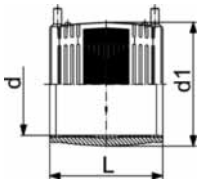

Электросварные фитинги ELGEF Plus

53 91 16

Электросварная муфта

- Полиэтилен 100 SDR 11 (ISO S5)
- Давление для газа 10 бар / воды 16 бар
- Штыревой контакт 4 мм
- Индикатор сварки
- Легкоудаляемый ограничитель для муфт с диаметром до 160 мм

d [mm]	Код	SP	кг	d1 [mm]	L [mm]
75	753 911 612	1	0,282	96	110
90	753 911 613	1	0,406	113	125
110	753 911 614	1	0,692	138	145
125	753 911 615	1	0,777	154	156
140	753 911 616	1	0,963	172	166
160	753 911 617	1	1,362	196	180
180	753 911 618	1	1,747	219	192
200	753 911 619	1	1,866	244	208
225	753 911 620	1	3,329	273	225
250	753 911 621	1	4,678	304	248
280	753 911 622	1	5,647	340	252
315	753 911 623	1	8,142	382	267
355	753 911 624	1	13,098	432	290
400	753 911 625	1	18,320	487	290